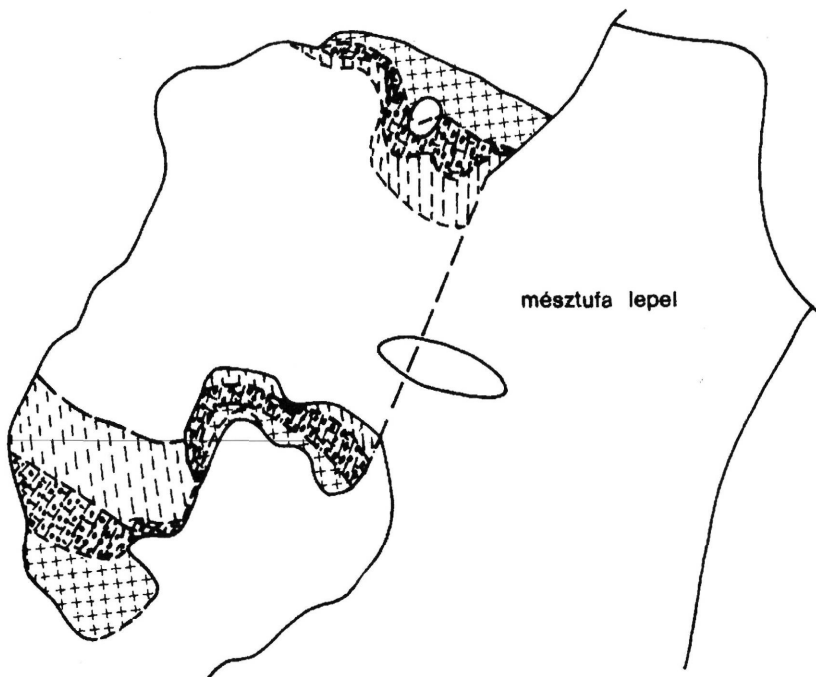

TATA-PORHANYÓBÁNYA 1998 (KIS GÁBOR FELMÉRÉSE)

M=1:1000

mésztufa lepel

- szálkő
- - - rács
- - - 1995 évi takarítás határa
- /// 1996 évi feltárás
- /// 1997 évi feltárás
- ++++ 1998 évi feltárás

I. tábla: A lelőhely alaprajza az évenkénti feltárások jelölésével